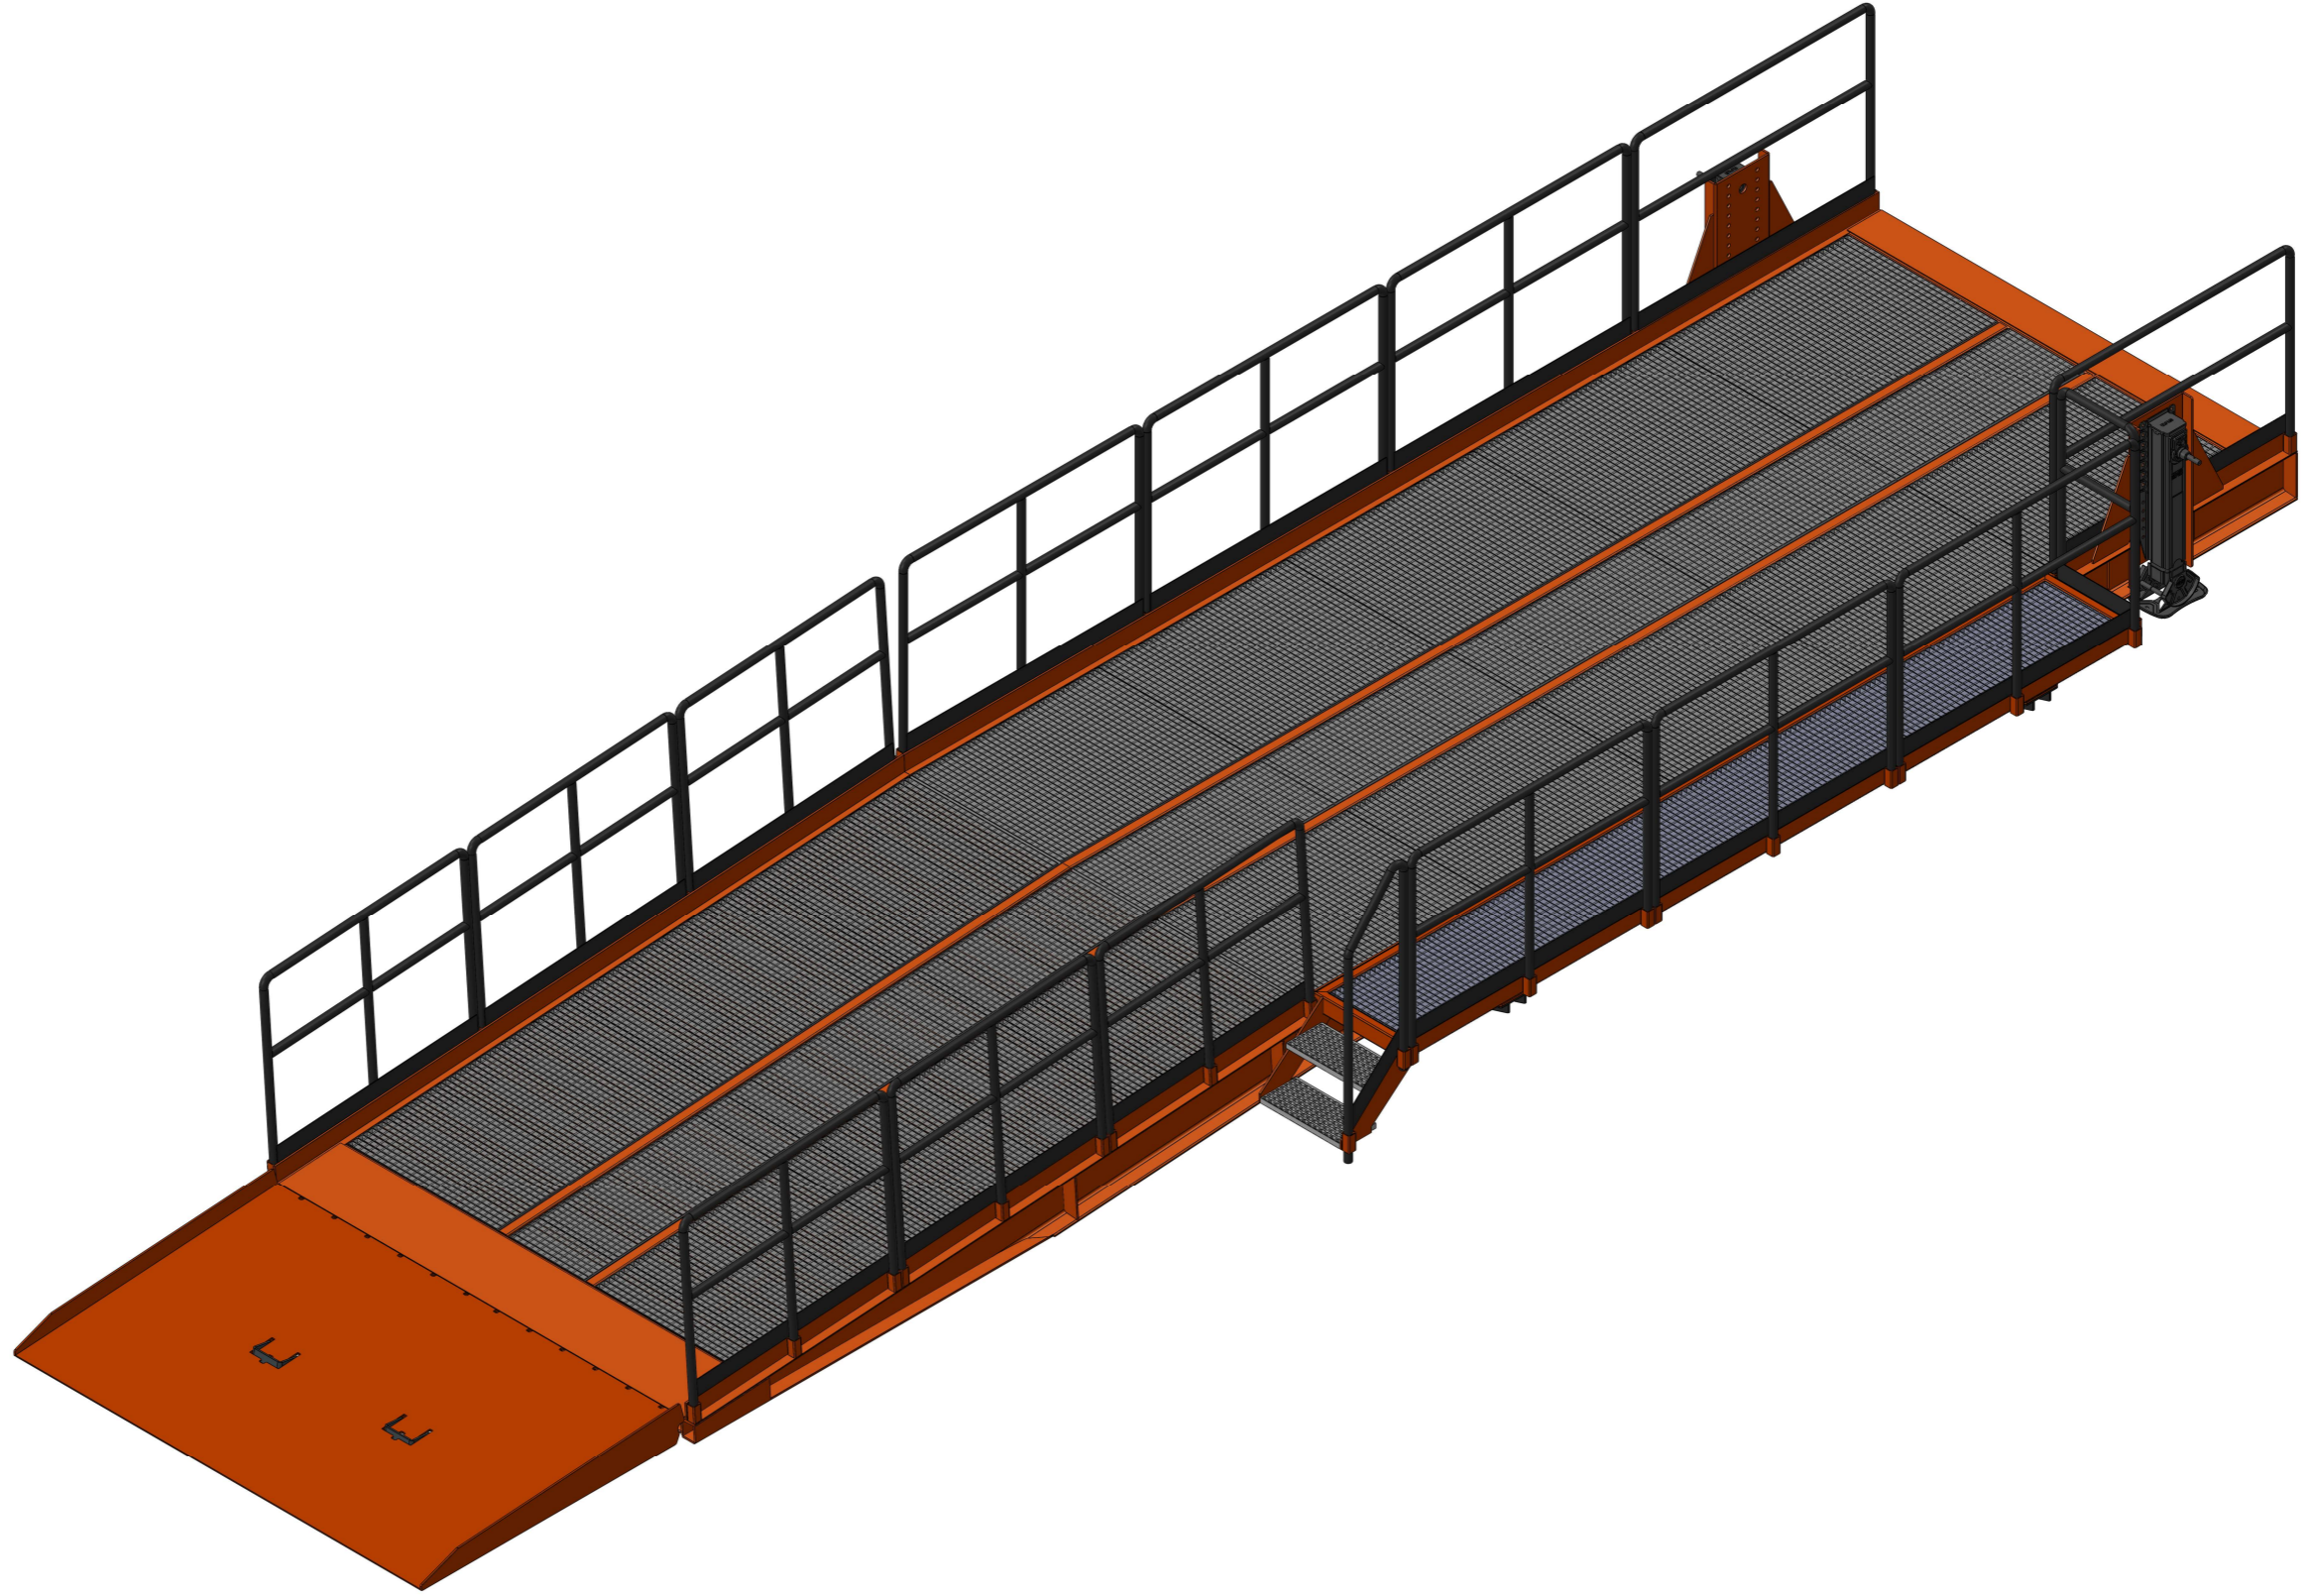

CAPACITY: 12000 KG

ADI - SOYADI NAME - SURNAME	TARİH DATE	İMZA SİNG	MIKTAR QUANTITY	AĞIRLIK (KG) MASS (KG)	MALZEME MATERIAL	SAYFA NO PAGE NR
ÇİZEN DRAWN BY	H. CANSEVER	05.09.2022	---			1/2
KONTROL CONTROL	A. HEPBİLDİ	05.09.2022				
ONAY APPROVAL	M. TAVAS	05.09.2022				
ÖLÇEK SCALE	1:50					
PARÇA/MONTAJ ADI PART/ASSEMBLY NAME			TEKNİK RESİM AÇIKLAMASI DRAWING DESCRIPTION		RESİM NO DRAWING NO	ANET FORMAT
			SAURUS LOW DOCK- 12T		---	A2

ADI - SOYADI NAME - SURNAME	TARİH DATE	İMZA SİNG	MIKTAR QUANTITY	AĞIRLIK (KG) MASS (KG)	MALZEME MATERIAL	SAYFA NO PAGE NR
ÇİZEN DRAWN BY	H. CANSEVER	05.09.2022	---			2/2
KONTROL CONTROL	A. HEPBİLDİ	05.09.2022				
ONAY APPROVAL	M. TAVAS	05.09.2022				
ÖLÇEK SCALE	1:50					
PARÇA/MONTAJ ADI PART/ASSEMBLY NAME	TEKNİK RESİM AÇIKLAMASI DRAWING DESCRIPTION			RESİM NO DRAWING NO	ANET FORMAT	
	SAURUS LOW DOCK- 12T			--	A2	